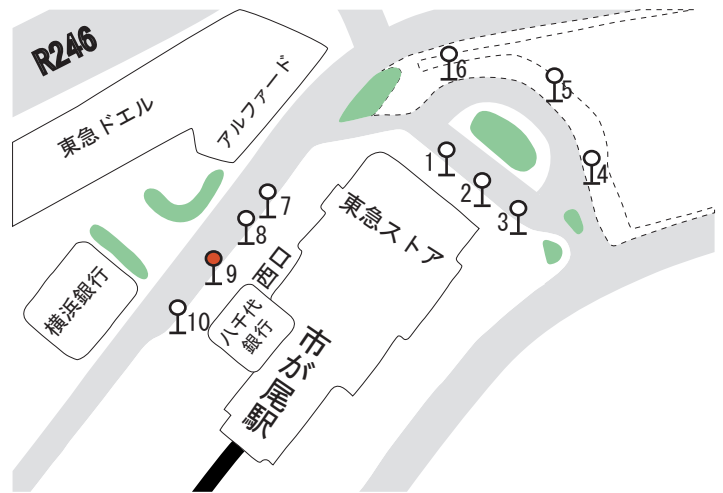

町田・三輪里山

アクセスマップ ②

三輪里山クラブ

東急田園都市線 市が尾駅下車

9番バス停 柿生駅行バス乗車 16分
東京田中短期大学入口下車 徒歩10分

行先	市ヶ尾駅発 柿生駅行		
系統	柿23		
	平日	土曜	休日
6	30 49	30 49	30
7	6 24 42	6 24 42	0 30 45
8	0 18 36 54	0 18 36 54	0 13 30 46
9	12 30 48	12 30 48	2 18 36 53
10	6 24 42	6 24 42	12 29 46
11	0 18 36 54	0 18 36 54	6 22 38 55
12	12 31 48	12 31 48	12 28 44
13	6 24 42	8 26 45	1 18 36 53
14	0 18 36 54	3 22 42	11 29 47
15	11 30 47	1 21 40 58	5 21 39 58
16	6 23 42	16 36 54	16 34 52

2011年9月1日実施

柿生駅 東京田中短期大学入口 市が尾駅

0 100 200m

行先	東京田中短期大学入口発	市ヶ尾駅行	
系統	柿23		
	平日	土曜	休日
9	0 18 36 54	0 18 39 58	9 25 43
10	13 30 48	15 33 51	0 18 35 54
11	6 24 42	9 27 44	12 28 45
12	0 18 36 54	3 21 39 57	1 17 36 53
13	12 30 48	16 33 50	9 25 43
14	6 24 42	10 30 48	0 17 35 53
15	0 18 36 56	7 27 46	11 30 48
16	15 33 51	6 25 43	6 24 43
17	8 27 45	1 22 41	1 19 37 55
18	3 21 39 57	1 20 38 55	15 35 55